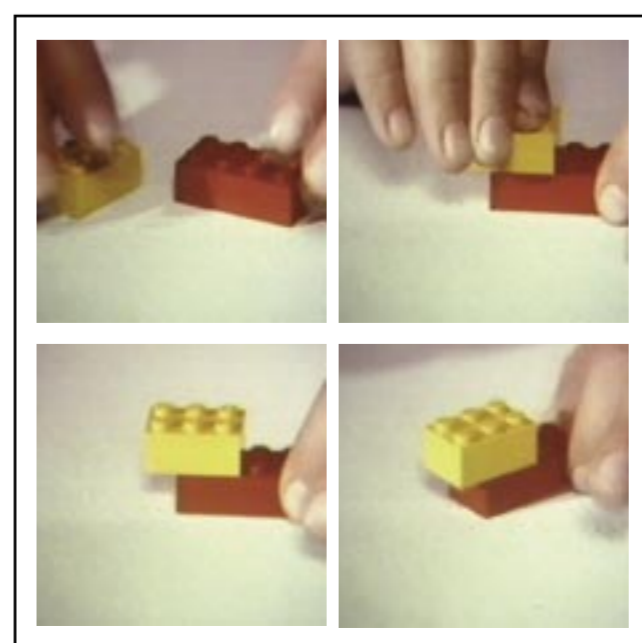

Das ist ein Hund

Curated by Frank Hartman and Gyz La Rivière

De Kabinetten van De Vleeshal - April 4th through May 31st 2004

Opening: Saturday april 3rd, 4 - 6 p.m.

2732

Samengesteld door Frank Hartman en Gyz La Rivière